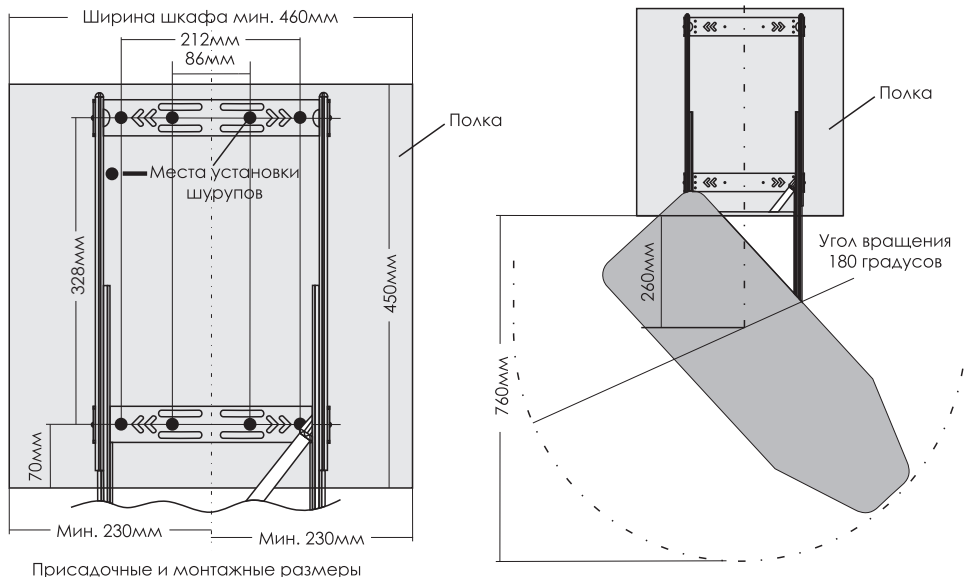

ГЛАДИЛЬНАЯ ДОСКА ВЫДВИЖНАЯ ПОВОРОТНАЯ

min Гладильная доска занимает минимум места в шкафу

↻ Гладильная доска раскладывается и поворачивается на 180°

Описание товара

Выдвижная поворотная гладильная доска предназначена для установки в шкаф.

Габариты упаковки: 450 x 310 x 170 мм.

Вес нетто 8кг.

Комплектация:

1. Гладильная доска, 1 шт.
2. Чехол, 1 шт.
3. Шурупы 4x16, 8 шт.

Инструкция по установке

Установите изделие в соответствии с чертежом, выполнив следующие действия:

1. Разметьте места крепления шурупов в соответствии со схемой.
2. Удерживая рукой заднее крепление, вытяните доску другой рукой держась за стальной короб (расстояние перемещения 390 мм).
3. Приложите доску задним креплением к полке в соответствии с разметкой и прикрутите шурупами к полке.
4. Ослабьте стопорную гайку и поверните доску на 90 градусов в любом направлении, чтобы открыть установочные отверстия переднего крепления, прикрутите шурупами к полке в соответствии с разметкой.