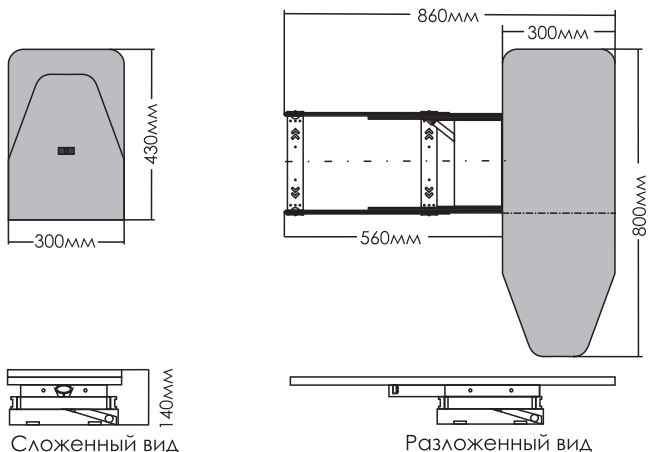

Инструкция по применению

Внимание:

Опорный кронштейн должен быть вытянут перед раскладыванием доски, в противном случае это может повредить изделие и повлиять на срок его службы.

Для использования, доску нужно вытянуть, разложить и развернуть, угол поворота – 180 градусов.

Откидная панель и опорный кронштейн соединяются магнитом для обеспечения устойчивости. Стопорная гайка должна быть затянута после того, как рабочая поверхность будет установлена в необходимое положение.

После использования, сложить доску в обратном порядке и задвинуть в шкаф. Выдвижение и задвижение выполняются с помощью газлифта.

Сначала складывается доска и задвигается опорный кронштейн, а затем задвигается сам механизм обратно в шкаф. Гладильная доска будет автоматически втянута газлифтом, когда механизм будет задвинут больше чем на половину. При выдвигении, доска будет автоматически вытолкнута, когда механизм будет выдвинут больше чем на половину.

ВНИМАНИЕ!

Внимательно прочитайте инструкцию перед использованием и сохраните её для дальнейшего использования. Безопасность и срок службы изделия гарантируется только при соблюдении данной инструкции.

Указания по безопасности:

- Используйте гладильную доску только по назначению, не используйте ее в качестве опоры, сидения итд.
- Неправильное использование утюга на гладильной доске может привести к возгоранию, не оставляйте включенный прибор без присмотра.
- Упаковочные материалы (пластиковый пакет, полистирол и т.д.) являются потенциальным источником опасности и не должны попадать в руки детей.
- Данное изделие не предназначено для использования детьми, людьми с ограниченными физическими или психическими способностями и людьми с недостаточным опытом или знаниями без посторонней помощи или без присмотра лица, ответственного за их безопасность.