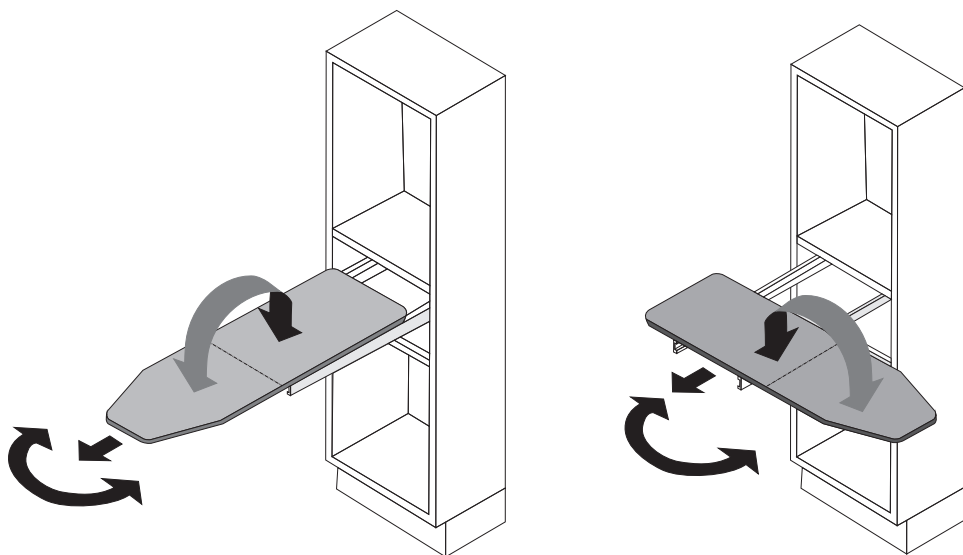

Аксессуары и комплектующие для кухни

- Выдвижные механизмы
- Вёдра для мусора, системы хранения и сортировки
- Лотки для столовых приборов, коврики для ящиков
- Мебельные светильники
- Мебельная фурнитура Grass

Аксессуары и наполнение для шкафов

- Пантографы (мебельные лифты)
- Корзины и ящики для одежды
- Держатели для брюк, ремней, галстуков и обуви
- Держатели для пылесоса и фена
- Выдвижные гладильные доски
- Мебельные светильники