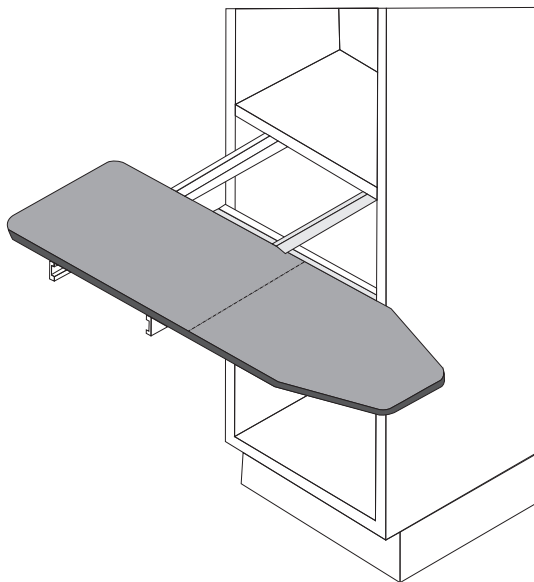

ГЛАДИЛЬНАЯ ДОСКА ВЫДВИЖНАЯ ПОВОРОТНАЯ

min Гладильная доска занимает минимум места в шкафу

↻ Гладильная доска раскладывается и поворачивается на 180°

Описание товара

Выдвижная поворотная гладильная доска предназначена для установки в шкаф.

Габариты упаковки: 450 x 310 x 170 мм.

Вес нетто 8кг.

Комплектация:

1. Гладильная доска, 1 шт.
2. Чехол, 1 шт.
3. Шурупы 4x16, 8 шт.

Инструкция по установке

Установите изделие в соответствии с чертежом, выполнив следующие действия:

1. Разметьте места крепления шурупов в соответствии со схемой.
2. Удерживая рукой заднее крепление, вытяните доску другой рукой держась за стальной короб (расстояние перемещения 390 мм).
3. Приложите доску задним креплением к полке в соответствии с разметкой и прикрутите шурупами к полке.
4. Ослабьте стопорную гайку и поверните доску на 90 градусов в любом направлении, чтобы открыть установочные отверстия переднего крепления, прикрутите шурупами к полке в соответствии с разметкой.