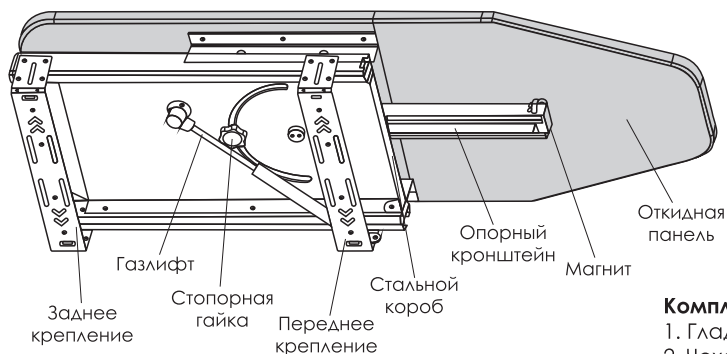

ГЛАДИЛЬНАЯ ДОСКА ВЫДВИЖНАЯ ПОВОРОТНАЯ

min Гладильная доска занимает минимум места в шкафу

↻ Гладильная доска раскладывается и поворачивается на 180°

Описание товара

Выдвижная поворотная гладильная доска предназначена для установки в шкаф.

Габариты упаковки: 450 x 310 x 170 мм.

Вес нетто 8кг.

Комплектация:

1. Гладильная доска, 1 шт.
2. Чехол, 1 шт.
3. Шурупы 4x16, 8 шт.

Инструкция по установке

Установите изделие в соответствии с чертежом, выполнив следующие действия:

1. Разметьте места крепления шурупов в соответствии со схемой.
2. Удерживая рукой заднее крепление, вытяните доску другой рукой держась за стальной короб (расстояние перемещения 390 мм).
3. Приложите доску задним креплением к полке в соответствии с разметкой и прикрутите шурупами к полке.
4. Ослабьте стопорную гайку и поверните доску на 90 градусов в любом направлении, чтобы открыть установочные отверстия переднего крепления, прикрутите шурупами к полке в соответствии с разметкой.