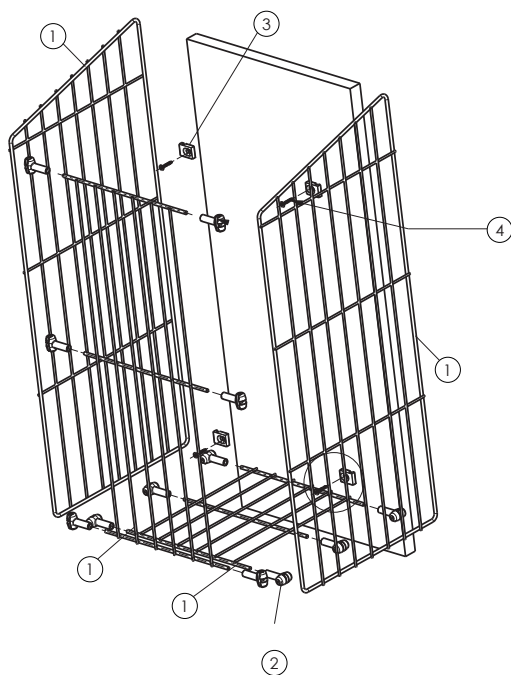

КОРЗИНА ДЛЯ БЕЛЬЯ ОТКИДНАЯ

Схема сборки корзины:

Крепление корзины к фасаду:

Комплектация:

1. Сетчатые элементы - 4 шт.
2. Пластиковые соединители - 12 шт.
3. Фасадные крепления - 4 шт.
4. Крепежная фурнитура - 1 компл.