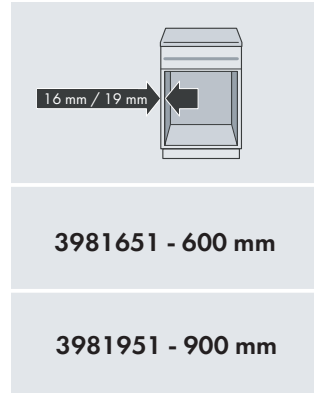

DEPOSITO ПОЛКА ДЛЯ ШКАФОВ С ВЫТЯЖКОЙ

3981651 - 600 mm

3981951 - 900 mm